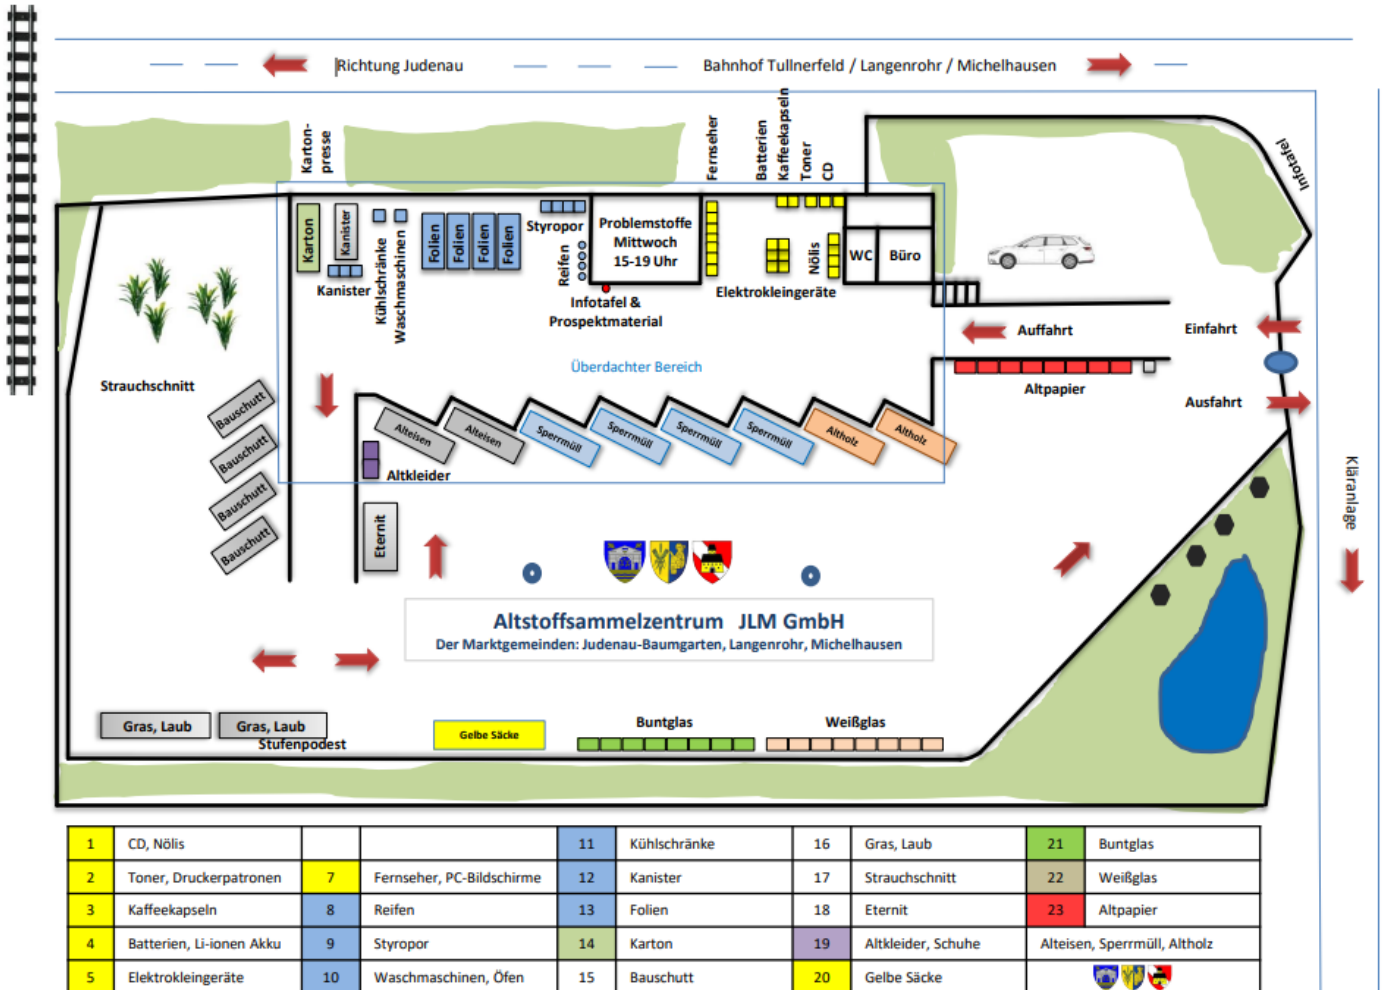

Nichts darf mitgenommen werden!

Alle Gegenstände, die im ASZ entsorgt werden, gehören dem Müllverband und dürfen von dort auch nicht mitgenommen werden. Konkret: Elektrogeräte, Eisen, Computer,... stellen nach der Verwertung einen Wert für den Verband dar. Das Mitnehmen solcher Dinge ist daher einem Diebstahl gleich zu setzen und wird in Zukunft zur Anzeige gebracht!

Adresse:

Bahnhofsring 76, 3451 Pixendorf